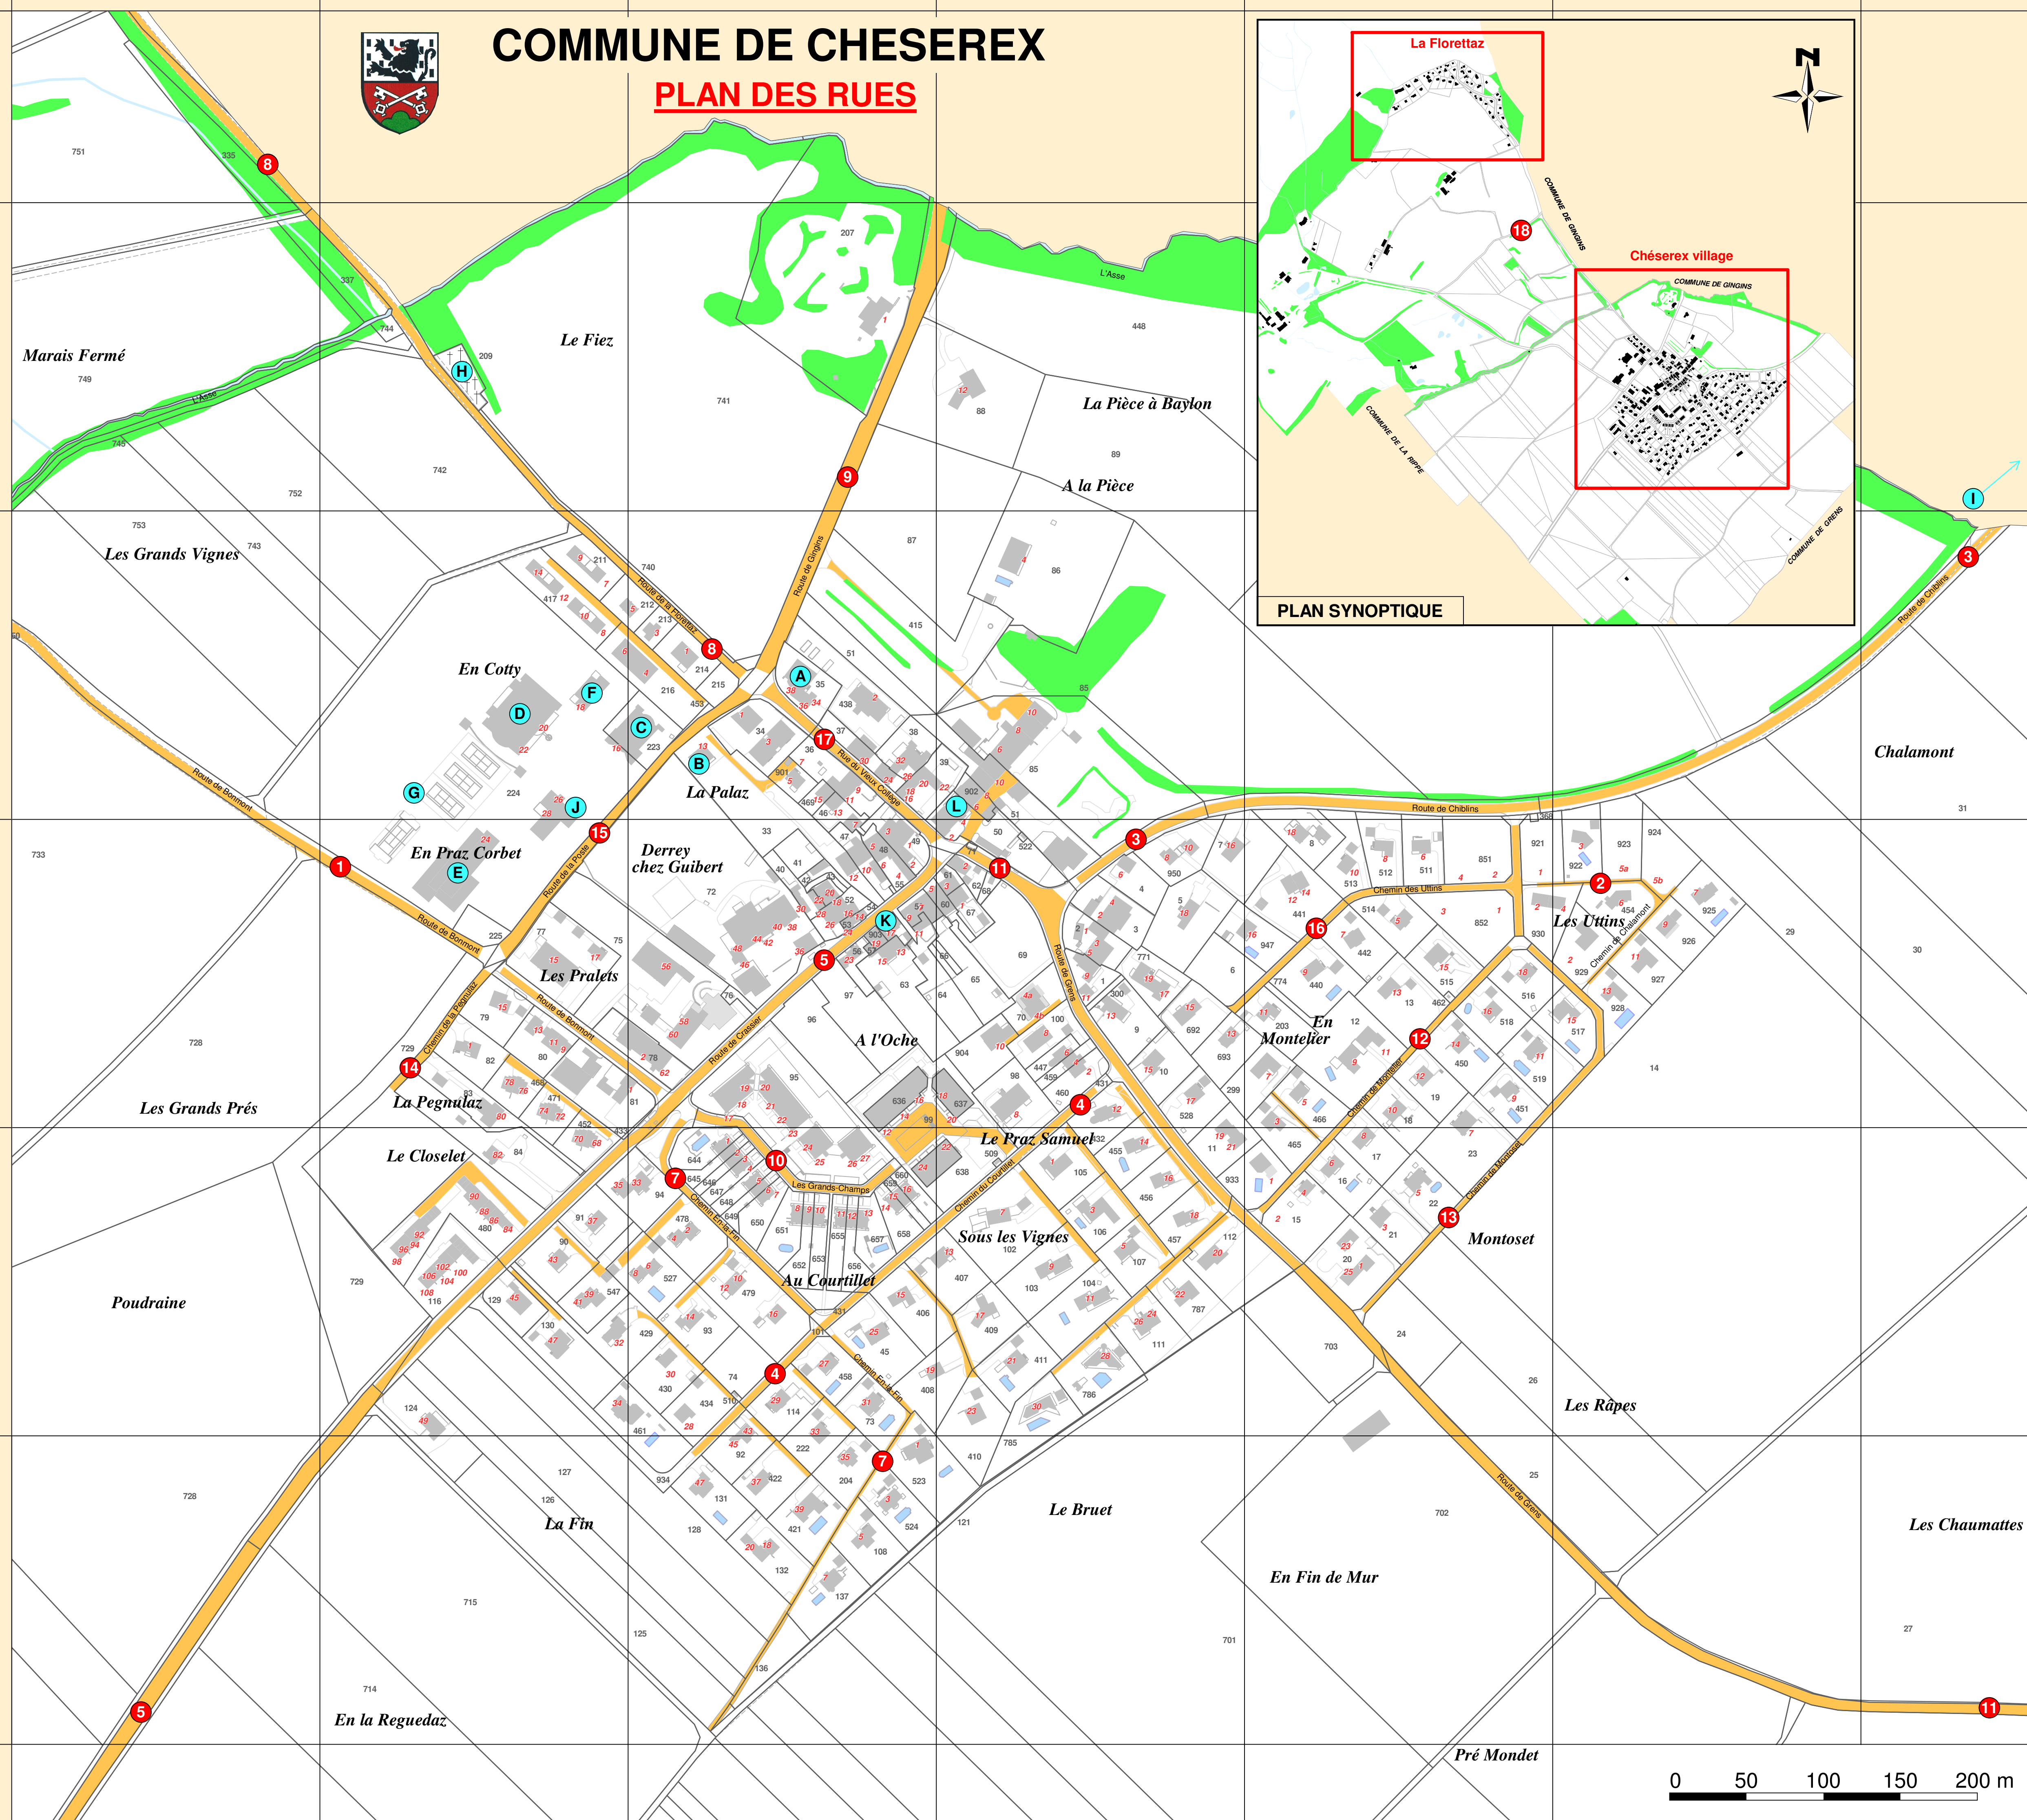

1

2

3

4

5

6

H

I

J

K

L

M

N